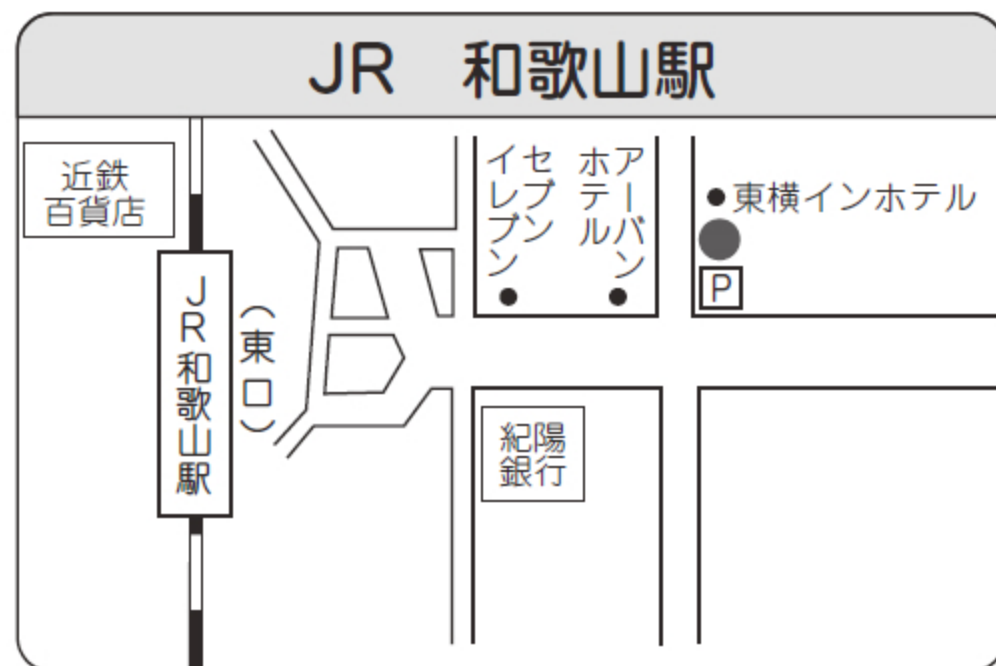

◇ 桃山学院教育大学 2019年度 卒業式 ◇

3月18日(水) 臨時運行バスダイヤ

● 直行通学バス (泉大津・富田林・和歌山 系統 ~ 桃山学院教育大学・プール学院短期大学)

卒業式当日の泉大津系統・富田林系統・和歌山系統の直行通学バスは下記ダイヤで運行され、どなたでもご乗車いただける**フリー(無料)乗車**です。
是非ご利用ください。裏面にのりば地図がございますので、ご確認ください。

泉大津系統			富田林系統			和歌山系統					
	泉大津駅	和泉府中駅	桃教大 プール短大		富田林駅	金剛駅	桃教大 プール短大		和歌山市駅	JR和歌山駅	桃教大 プール短大
行	8:03	→ 8:14	→ 8:50	行	8:00	→ 8:20	→ 8:40	行	7:25	→ 7:35	→ 8:50
	桃教大 プール短大	和泉府中駅 車庫前	泉大津駅		桃教大 プール短大	金剛駅	富田林駅		桃教大 プール短大	JR和歌山駅	和歌山市駅
帰	12:30	→ 13:06	→ 13:17	帰	12:30	→ 12:50	→ 13:10	帰	12:30	→ 13:45	→ 13:55
り	13:00	→ 13:36	→ 13:47	り	13:00	→ 13:20	→ 13:40	り	13:00	→ 14:15	→ 14:25

* 直行通学バスにつきましては乗車人数に限りがありますので、申し訳ございませんが学生を優先にご利用下さいますよう、お願い申し上げます。

● 路線バス、急行バス (泉ヶ丘駅 ~ 桃教大・プール短大 東門前)

泉ヶ丘駅からのバスは通常路線とは別に、急行バス(泉ヶ丘駅(南側)①番のりば → 桃教大・プール短大東門前までノンストップ)が臨時運行します。こちらのバスは乗車運賃が必要です。

	路線バス (桃教大・プール短大 正門前着)	急行バス(ノンストップ) 桃教大・プール短大 東門前着
行	発車時刻	8時 0 10 16 20 30 40 50
き	乗り場所	8時 43 55
		泉ヶ丘駅 南側 ①番のりば

	路線バス (桃教大・プール短大 正門前着)	急行バス(ノンストップ) 泉ヶ丘駅前着
帰	発車時刻	12時 10 23 29 31 41 55
り	乗り場所	12時 30 / 13時 0
		桃教大・プール短大 東門前

のりば (泉大津系統直行通学バス)

(注) 各のりばへは、余裕をもって到着しておいて下さい。

のりば (富田林系統直行通学バス)

(注) 各のりばへは、余裕をもって到着しておいて下さい。

のりば (和歌山系統直行通学バス)

(注) 各のりばへは、余裕をもって到着しておいて下さい。