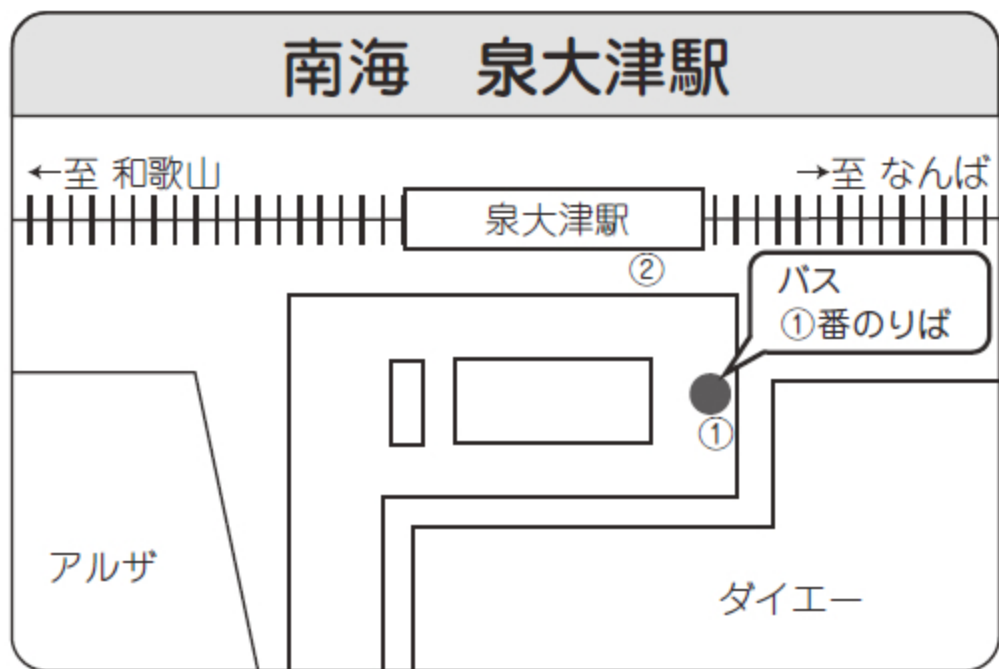

* 直行通学バスにつきましては乗車人数に限りがありますので、申し訳ございませんが学生を優先にご利用下さいますよう、お願い申し上げます。

● 路線バス、急行バス (泉ヶ丘駅 ~ 桃教大・プール短大 東門前)

泉ヶ丘駅からのバスは通常路線とは別に、急行バス(泉ヶ丘駅(南側)①番のりば → 桃教大・プール短大東門前までノンストップ)が臨時運行します。こちらのバスは乗車運賃が必要です。

	路線バス (桃教大・プール短大 正門前着)	急行バス(ノンストップ) 桃教大・プール短大 東門前着
行	発車時刻	8時 0 10 16 20 30 40 50
き	乗り場所	8時 43 55
		泉ヶ丘駅 南側 ①番のりば

	路線バス (桃教大・プール短大 正門前着)	急行バス(ノンストップ) 泉ヶ丘駅前着
帰	発車時刻	12時 10 23 29 31 41 55
り	乗り場所	12時 30 / 13時 0
		桃教大・プール短大 東門前

のりば (泉大津系統直行通学バス)

(注) 各のりばへは、余裕をもって到着しておいて下さい。

のりば (富田林系統直行通学バス)

(注) 各のりばへは、余裕をもって到着しておいて下さい。

のりば (和歌山系統直行通学バス)

(注) 各のりばへは、余裕をもって到着しておいて下さい。