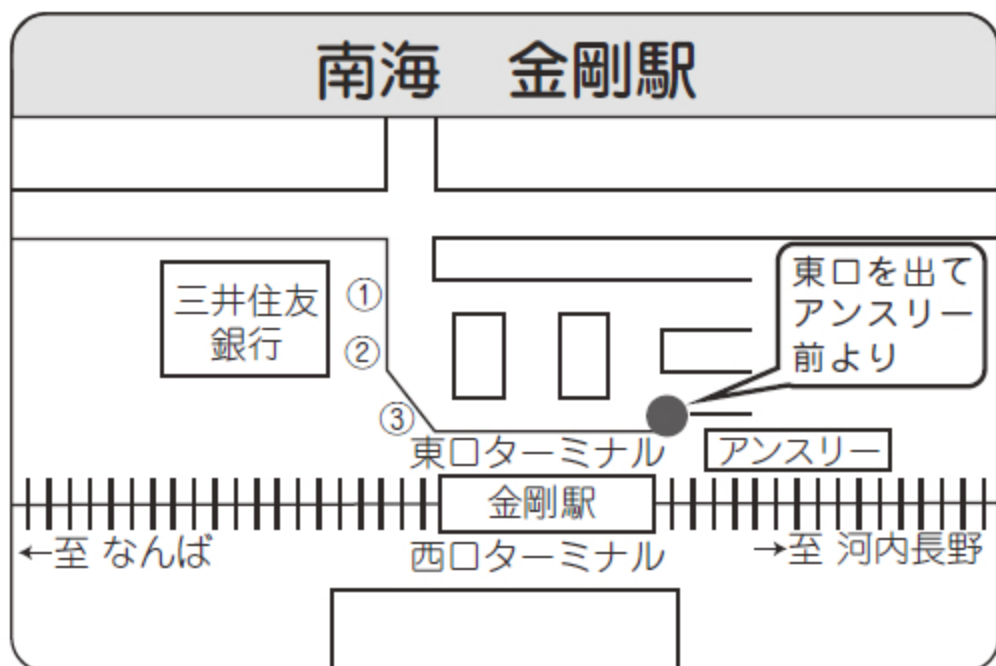

* 直行通学バスにつきましては乗車人数に限りがありますので、申し訳ございませんが学生を優先にご利用下さいますよう、お願い申し上げます。

● 路線バス、急行バス (泉ヶ丘駅 ~ 桃教大・プール短大 東門前)

泉ヶ丘駅からのバスは通常路線とは別に、急行バス(泉ヶ丘駅(南側)①番のりば → 桃教大・プール短大東門前までノンストップ)が臨時運行します。こちらのバスは乗車運賃が必要です。

	路線バス (桃教大・プール短大 正門前着)	急行バス(ノンストップ) 桃教大・プール短大 東門前着
行	発車時刻	8時 0 10 16 20 30 40 50
き	乗り場所	8時 43 55
		泉ヶ丘駅 南側 ①番のりば

	路線バス (桃教大・プール短大 正門前着)	急行バス(ノンストップ) 泉ヶ丘駅前着
帰	発車時刻	12時 10 23 29 31 41 55
り	乗り場所	12時 30 / 13時 0
		桃教大・プール短大 東門前

のりば (泉大津系統直行通学バス)

(注) 各のりばへは、余裕をもって到着しておいて下さい。

のりば (富田林系統直行通学バス)

(注) 各のりばへは、余裕をもって到着しておいて下さい。

のりば (和歌山系統直行通学バス)

(注) 各のりばへは、余裕をもって到着しておいて下さい。