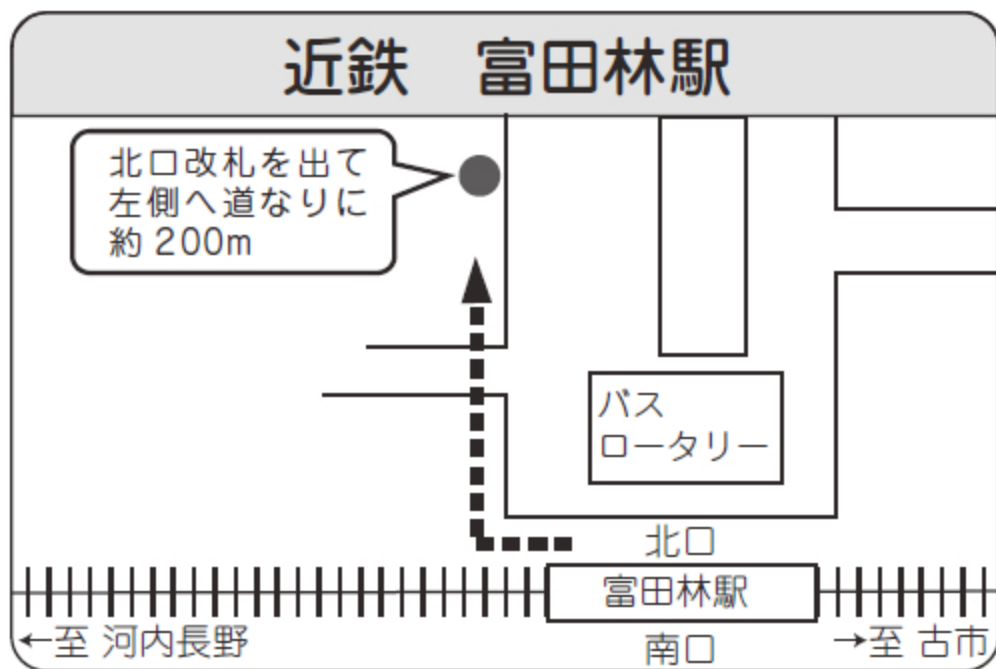

◇ 桃山学院教育大学 2019年度 卒業式 ◇

3月18日(水) 臨時運行バスダイヤ

● 直行通学バス (泉大津・富田林・和歌山 系統 ~ 桃山学院教育大学・プール学院短期大学)

卒業式当日の泉大津系統・富田林系統・和歌山系統の直行通学バスは下記ダイヤで運行され、どなたでもご乗車いただける**フリー(無料)乗車**です。
是非ご利用ください。裏面にのりば地図がございますので、ご確認ください。

泉大津系統			富田林系統			和歌山系統					
	泉大津駅	和泉府中駅	桃教大 プール短大		富田林駅	金剛駅	桃教大 プール短大		和歌山市駅	JR和歌山駅	桃教大 プール短大
行	8:03	→ 8:14	→ 8:50	行	8:00	→ 8:20	→ 8:40	行	7:25	→ 7:35	→ 8:50
	桃教大 プール短大	和泉府中駅 車庫前	泉大津駅		桃教大 プール短大	金剛駅	富田林駅		桃教大 プール短大	JR和歌山駅	和歌山市駅
帰	12:30	→ 13:06	→ 13:17	帰	12:30	→ 12:50	→ 13:10	帰	12:30	→ 13:45	→ 13:55
り	13:00	→ 13:36	→ 13:47	り	13:00	→ 13:20	→ 13:40	り	13:00	→ 14:15	→ 14:25

* 直行通学バスにつきましては乗車人数に限りがありますので、申し訳ございませんが学生を優先にご利用下さいますよう、お願い申し上げます。

● 路線バス、急行バス (泉ヶ丘駅 ~ 桃教大・プール短大 東門前)

泉ヶ丘駅からのバスは通常路線とは別に、急行バス(泉ヶ丘駅(南側)①番のりば → 桃教大・プール短大東門前までノンストップ)が臨時運行します。こちらのバスは乗車運賃が必要です。

	路線バス (桃教大・プール短大 正門前着)	急行バス(ノンストップ) 桃教大・プール短大 東門前着
行	発車時刻	8時 0 10 16 20 30 40 50
き	乗り場所	8時 43 55
		泉ヶ丘駅 南側 ①番のりば

	路線バス (桃教大・プール短大 正門前着)	急行バス(ノンストップ) 泉ヶ丘駅前着
帰	発車時刻	12時 10 23 29 31 41 55
り	乗り場所	12時 30 / 13時 0
		桃教大・プール短大 東門前

のりば (泉大津系統直行通学バス)

(注) 各のりばへは、余裕をもって到着しておいて下さい。

のりば (富田林系統直行通学バス)

(注) 各のりばへは、余裕をもって到着しておいて下さい。

のりば (和歌山系統直行通学バス)

(注) 各のりばへは、余裕をもって到着しておいて下さい。