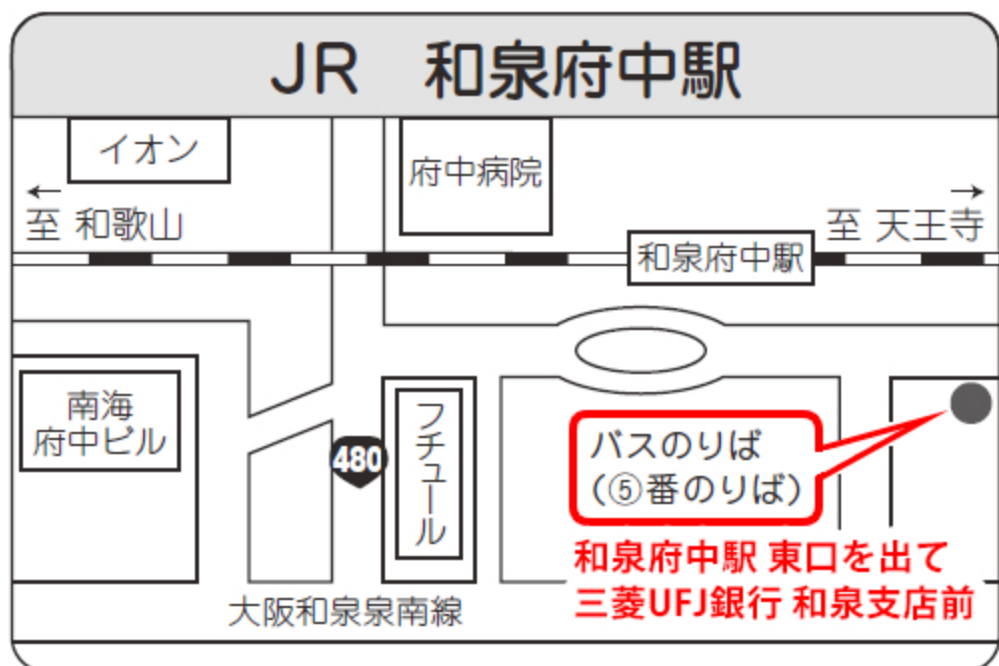

◇ 桃山学院教育大学 2019年度 卒業式 ◇

3月18日(水) 臨時運行バスダイヤ

● 直行通学バス (泉大津・富田林・和歌山 系統 ~ 桃山学院教育大学・プール学院短期大学)

卒業式当日の泉大津系統・富田林系統・和歌山系統の直行通学バスは下記ダイヤで運行され、どなたでもご乗車いただける**フリー(無料)乗車**です。
是非ご利用ください。裏面にのりば地図がございますので、ご確認ください。

泉大津系統			富田林系統			和歌山系統					
	泉大津駅	和泉府中駅	桃教大 プール短大		富田林駅	金剛駅	桃教大 プール短大		和歌山市駅	JR和歌山駅	桃教大 プール短大
行	8:03	→ 8:14	→ 8:50	行	8:00	→ 8:20	→ 8:40	行	7:25	→ 7:35	→ 8:50
	桃教大 プール短大	和泉府中駅 車庫前	泉大津駅		桃教大 プール短大	金剛駅	富田林駅		桃教大 プール短大	JR和歌山駅	和歌山市駅
帰	12:30	→ 13:06	→ 13:17	帰	12:30	→ 12:50	→ 13:10	帰	12:30	→ 13:45	→ 13:55
り	13:00	→ 13:36	→ 13:47	り	13:00	→ 13:20	→ 13:40	り	13:00	→ 14:15	→ 14:25

* 直行通学バスにつきましては乗車人数に限りがありますので、申し訳ございませんが学生を優先にご利用下さいますよう、お願い申し上げます。

● 路線バス、急行バス (泉ヶ丘駅 ~ 桃教大・プール短大 東門前)

泉ヶ丘駅からのバスは通常路線とは別に、急行バス(泉ヶ丘駅(南側)①番のりば → 桃教大・プール短大東門前までノンストップ)が臨時運行します。こちらのバスは乗車運賃が必要です。

	路線バス (桃教大・プール短大 正門前着)	急行バス(ノンストップ) 桃教大・プール短大 東門前着
行	発車時刻	8時 0 10 16 20 30 40 50
き	乗り場所	8時 43 55
		泉ヶ丘駅 南側 ①番のりば

	路線バス (桃教大・プール短大 正門前着)	急行バス(ノンストップ) 泉ヶ丘駅前着
帰	発車時刻	12時 10 23 29 31 41 55
り	乗り場所	12時 30 / 13時 0
		桃教大・プール短大 東門前

のりば (泉大津系統直行通学バス)

(注) 各のりばへは、余裕をもって到着しておいて下さい。

のりば (富田林系統直行通学バス)

(注) 各のりばへは、余裕をもって到着しておいて下さい。

のりば (和歌山系統直行通学バス)

(注) 各のりばへは、余裕をもって到着しておいて下さい。