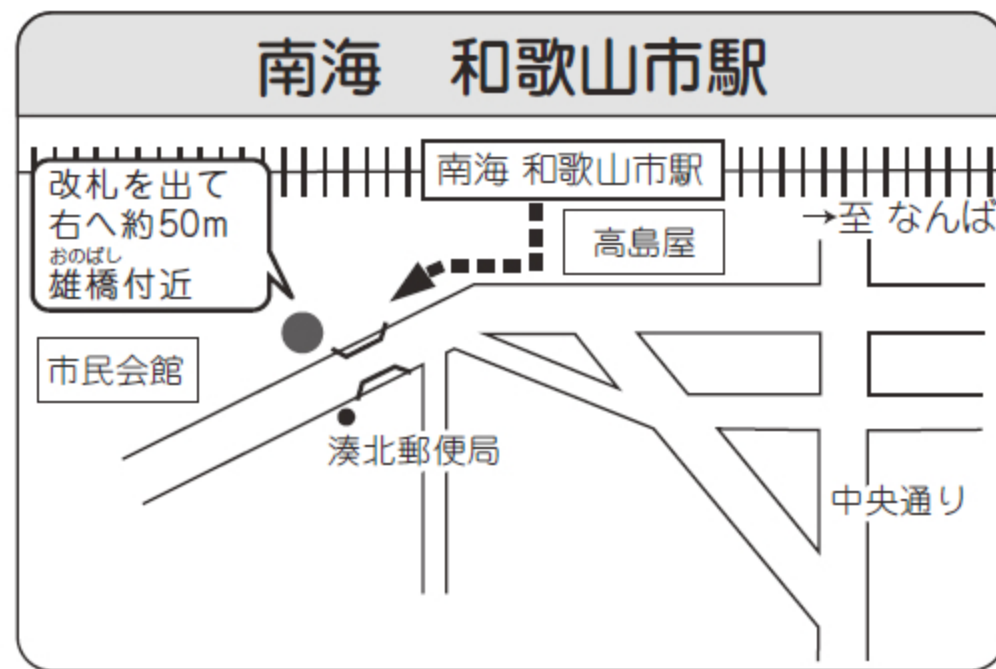

◇ 桃山学院教育大学 2019年度 卒業式 ◇

3月18日(水) 臨時運行バスダイヤ

● 直行通学バス (泉大津・富田林・和歌山 系統 ~ 桃山学院教育大学・プール学院短期大学)

卒業式当日の泉大津系統・富田林系統・和歌山系統の直行通学バスは下記ダイヤで運行され、どなたでもご乗車いただける**フリー(無料)乗車**です。
是非ご利用ください。裏面にのりば地図がございますので、ご確認ください。

泉大津系統			富田林系統			和歌山系統					
	泉大津駅	和泉府中駅	桃教大 プール短大		富田林駅	金剛駅	桃教大 プール短大		和歌山市駅	JR和歌山駅	桃教大 プール短大
行	8:03	→ 8:14	→ 8:50	行	8:00	→ 8:20	→ 8:40	行	7:25	→ 7:35	→ 8:50
	桃教大 プール短大	和泉府中駅 車庫前	泉大津駅		桃教大 プール短大	金剛駅	富田林駅		桃教大 プール短大	JR和歌山駅	和歌山市駅
帰	12:30	→ 13:06	→ 13:17	帰	12:30	→ 12:50	→ 13:10	帰	12:30	→ 13:45	→ 13:55
り	13:00	→ 13:36	→ 13:47	り	13:00	→ 13:20	→ 13:40	り	13:00	→ 14:15	→ 14:25

* 直行通学バスにつきましては乗車人数に限りがありますので、申し訳ございませんが学生を優先にご利用下さいますよう、お願い申し上げます。

● 路線バス、急行バス (泉ヶ丘駅 ~ 桃教大・プール短大 東門前)

泉ヶ丘駅からのバスは通常路線とは別に、急行バス(泉ヶ丘駅(南側)①番のりば → 桃教大・プール短大東門前までノンストップ)が臨時運行します。こちらのバスは乗車運賃が必要です。

	路線バス (桃教大・プール短大 正門前着)	急行バス(ノンストップ) 桃教大・プール短大 東門前着
行	発車時刻	8時 0 10 16 20 30 40 50
き	乗り場所	8時 43 55
		泉ヶ丘駅 南側 ①番のりば

	路線バス (桃教大・プール短大 正門前着)	急行バス(ノンストップ) 泉ヶ丘駅前着
帰	発車時刻	12時 10 23 29 31 41 55
り	乗り場所	12時 30 / 13時 0
		桃教大・プール短大 東門前

のりば (泉大津系統直行通学バス)

(注) 各のりばへは、余裕をもって到着しておいて下さい。

のりば (富田林系統直行通学バス)

(注) 各のりばへは、余裕をもって到着しておいて下さい。

のりば (和歌山系統直行通学バス)

(注) 各のりばへは、余裕をもって到着しておいて下さい。