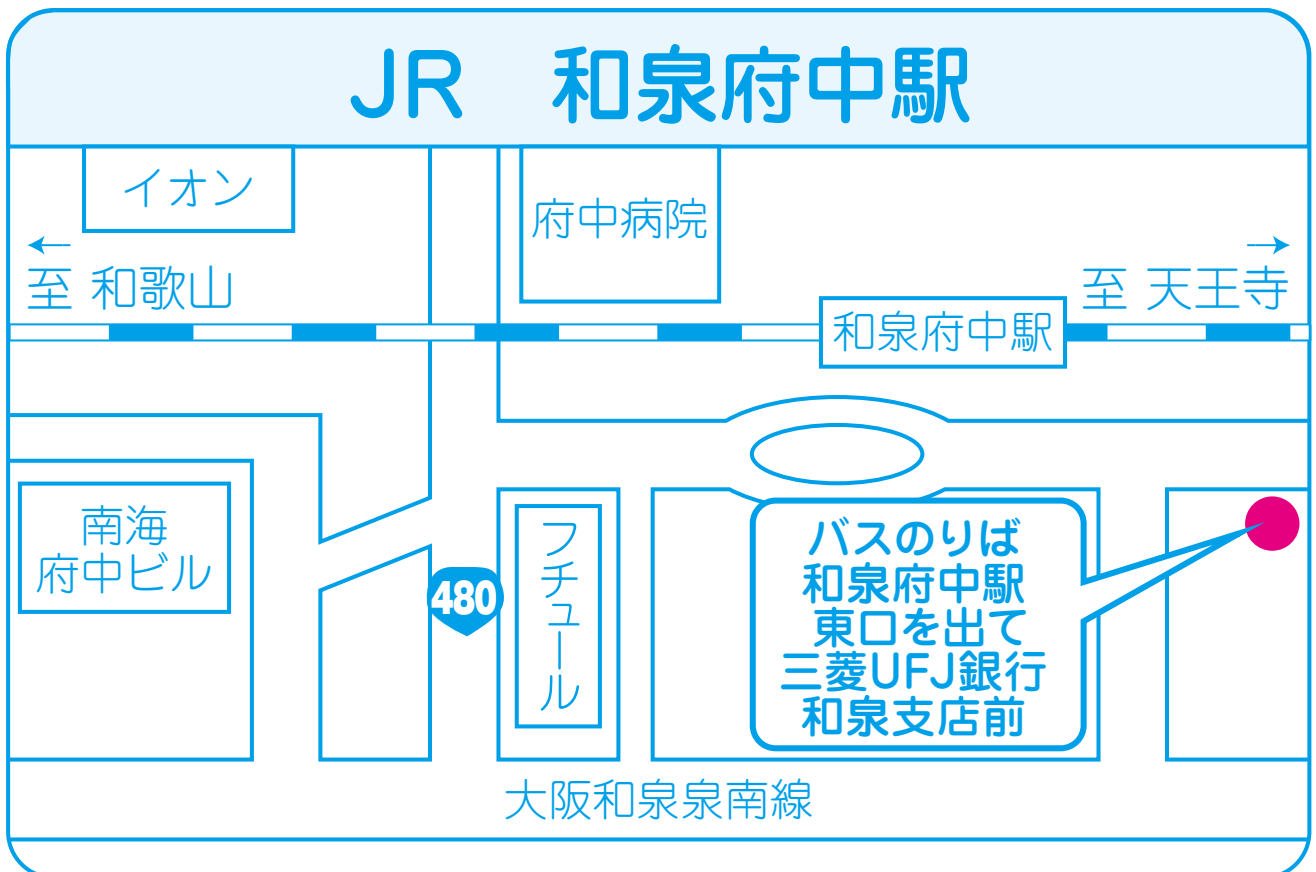

のりば (泉大津系統直行通学バス)

(注) 各のりばへは、余裕をもって到着しておいて下さい。