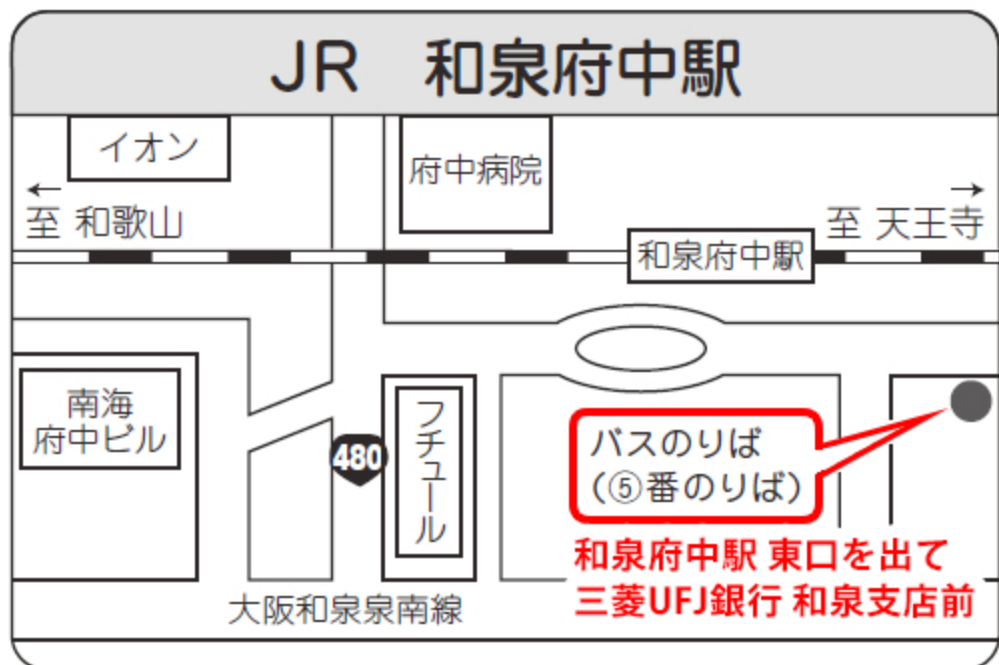

のりば (泉大津系統直行通学バス)

のりば (富田林系統直行通学バス)

のりば (和歌山系統直行通学バス)

(注) 各のりばへは、余裕をもって到着しておいて下さい。

(注) 各のりばへは、余裕をもって到着しておいて下さい。

(注) 各のりばへは、余裕をもって到着しておいて下さい。