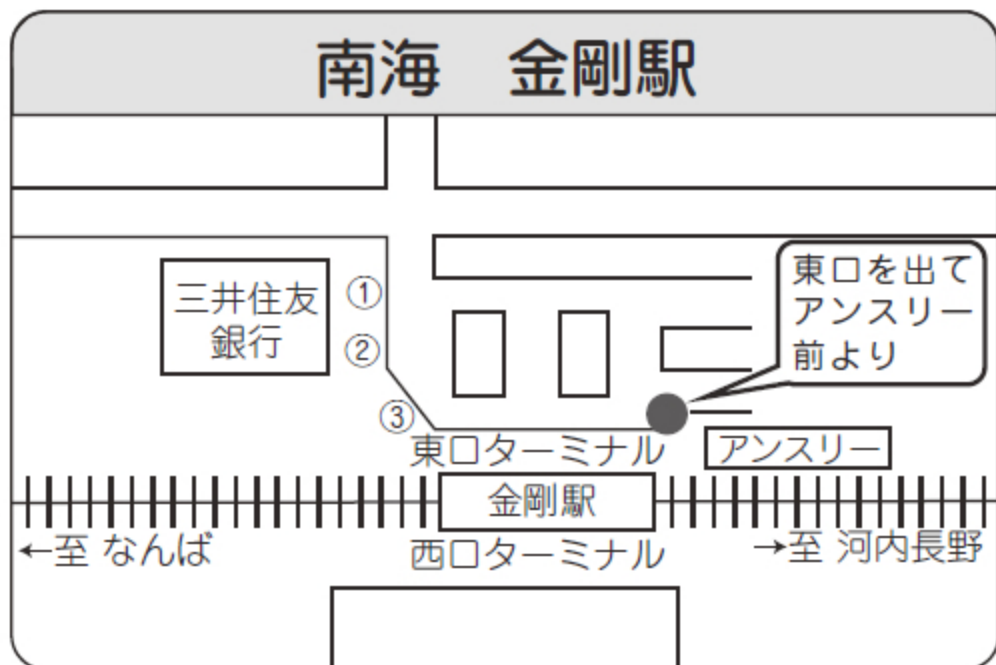

のりば (泉大津系統直行通学バス)

のりば (富田林系統直行通学バス)

のりば (和歌山系統直行通学バス)

(注) 各のりばへは、余裕をもって到着しておいて下さい。

(注) 各のりばへは、余裕をもって到着しておいて下さい。

(注) 各のりばへは、余裕をもって到着しておいて下さい。