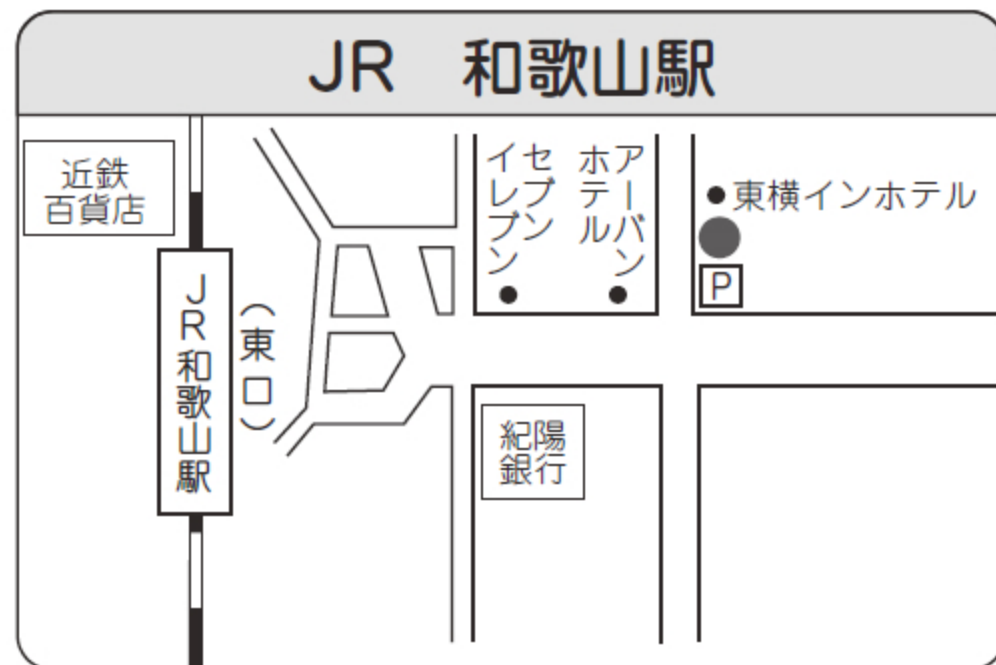

のりば (泉大津系統直行通学バス)

のりば (富田林系統直行通学バス)

のりば (和歌山系統直行通学バス)

(注) 各のりばへは、余裕をもって到着しておいて下さい。

(注) 各のりばへは、余裕をもって到着しておいて下さい。

(注) 各のりばへは、余裕をもって到着しておいて下さい。