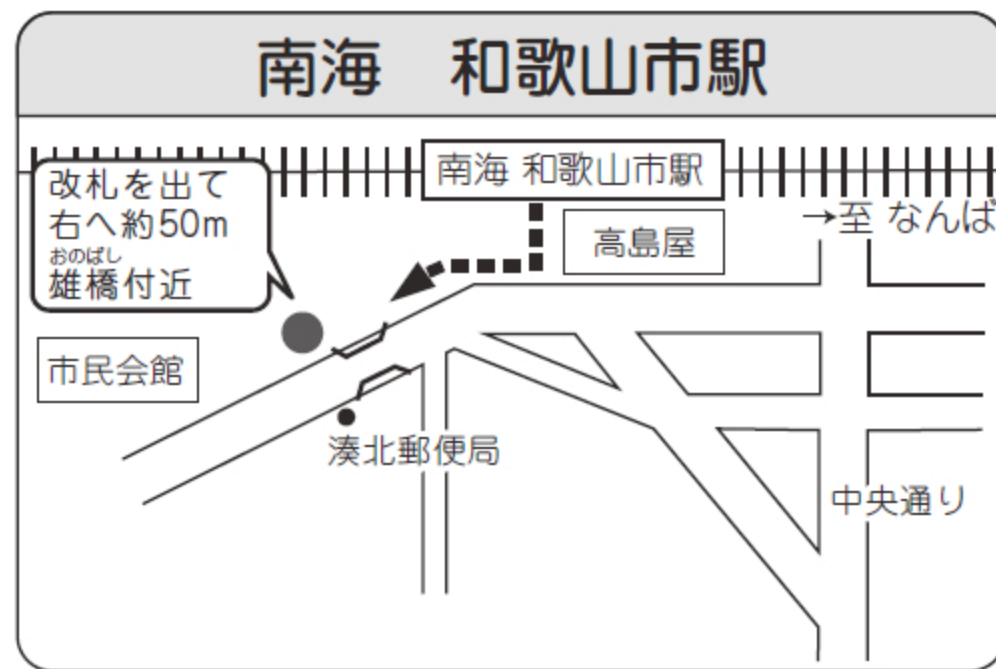

のりば (泉大津系統直行通学バス)

のりば (富田林系統直行通学バス)

のりば (和歌山系統直行通学バス)

(注) 各のりばへは、余裕をもって到着しておいて下さい。

(注) 各のりばへは、余裕をもって到着しておいて下さい。

(注) 各のりばへは、余裕をもって到着しておいて下さい。